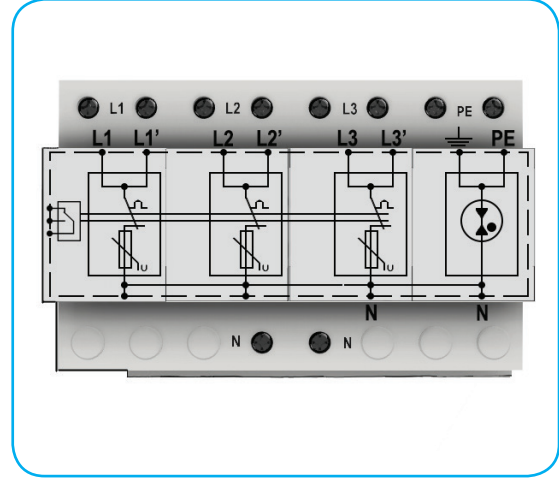

İÇ YAPI

ÖLÇÜLER

Ürün Ağırlığı:	1075 gr
Paketli Ağırlık:	1120 gr
Paket Ölçüleri (ExBxY)	80x150x105 mm.

BAĞLANTI ŞEMASI