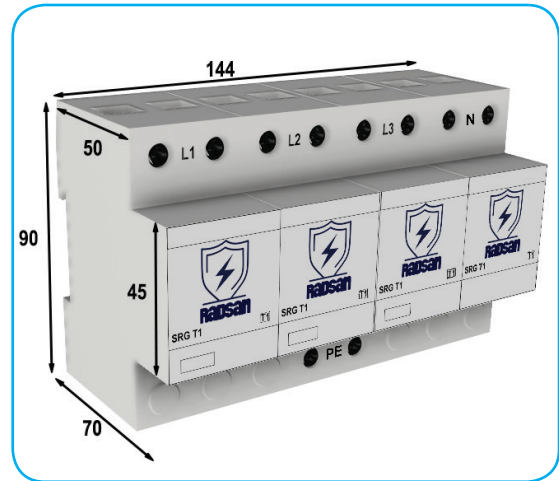

- Varistör teknolojisi ile üstün koruma sağlar.
- Kompakt tasarım sayesinde en dar panolarda bile rahatça kullanılabilir.
- Üzerindeki göstergeler ile arıza durumu izlenebilir.
- Kuru kontak çıkışı ile arıza durumu uzaktan izlenebilir.
- Yerli tasarım, yerli üretim
- 5 yıl garanti

**4+0****TN-S****EN 61643-11 standardına göre A.G. Parafudr sınıfı T1'dir.**

		SRG T1 150 4+0	SRG T1 255 4+0	SRG T1 275 4+0
<b>Elektriksel Özellikler</b>				
Nominal AC Gerilimi (50/60Hz)	Un	130V	240 V	240 V
En Yüksek Sürekli Çalışma AC Gerilimi (L-N)	Uc	150V	255 V	275 V
Darbe Deşarj Akımı (10/350µs)	Iimp	50 kA		
Gerilim Koruma Seviyesi	Up	≤1,5 kV	≤2,5 kV	≤2,5 kV
Tepki Süresi	tA	≤100ns		
En Yüksek Sigorta		500 A gL/gG		
Geçici Aşırı Gerilim- 120 dak. (L-N)	UT	230 V	440 V	530 V
Takip Eden Akım Sınırlama (N-PE)	Ifi	50 kA <sub>RMS</sub>		
<b>Mekaniksel Özellikler</b>				
İşletme Sıcaklık Aralığı	Ta	-40 C° to +80 C°		
Nem	RH	5%...%90		
Terminal Sıkma Torku	Mmax	4,5 Nm		
İletken Kesidi (En fazla)		10-35 mm <sup>2</sup> Som / Örgülü / Fleksible		
Bağlantı		35 mm DIN Rayı EN 60715		
Malzeme		Termoplastik, UL 94 V-0		
Koruma Sınıfı		IP20		
<b>Ek Özellikler</b>				
Modüler, Tak-Çıkar		HAYIR		
Arıza Göstergesi		Yeşil Tamam / Kırmızı Arıza		
Uzaktan Arıza Bildirimi		EVET		
Termal Koruma		EVET		
Garanti		5 yıl		

## ÖLÇÜLER

Ürün Ağırlığı:	1075 gr
Paketli Ağırlık:	1120 gr
Paket Ölçüleri (ExBxY)	80x150x105 mm.