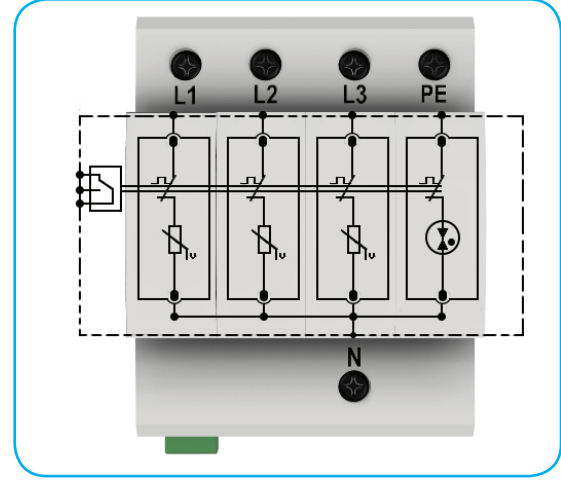

İÇ YAPI

ÖLÇÜLER

Ürün Ağırlığı:	355 gr
Paketli Ağırlık:	385 gr
Paket Ölçüleri (ExBxY)	75x100x77 mm.

BAĞLANTI ŞEMASI