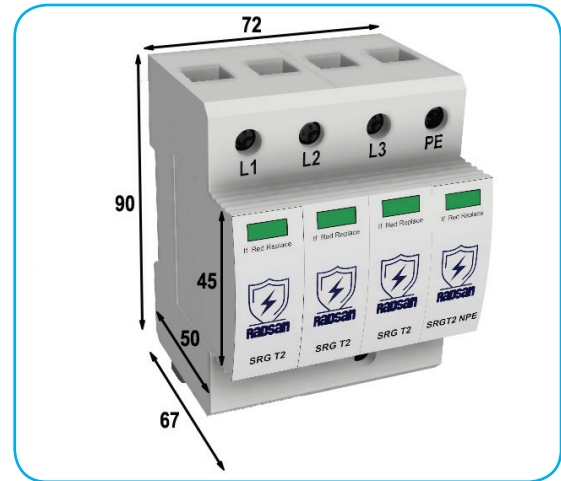

ÖLÇÜLER

Ürün Ağırlığı:	355 gr
Paketli Ağırlık:	385 gr
Paket Ölçüleri (ExBxY)	75x100x77 mm.